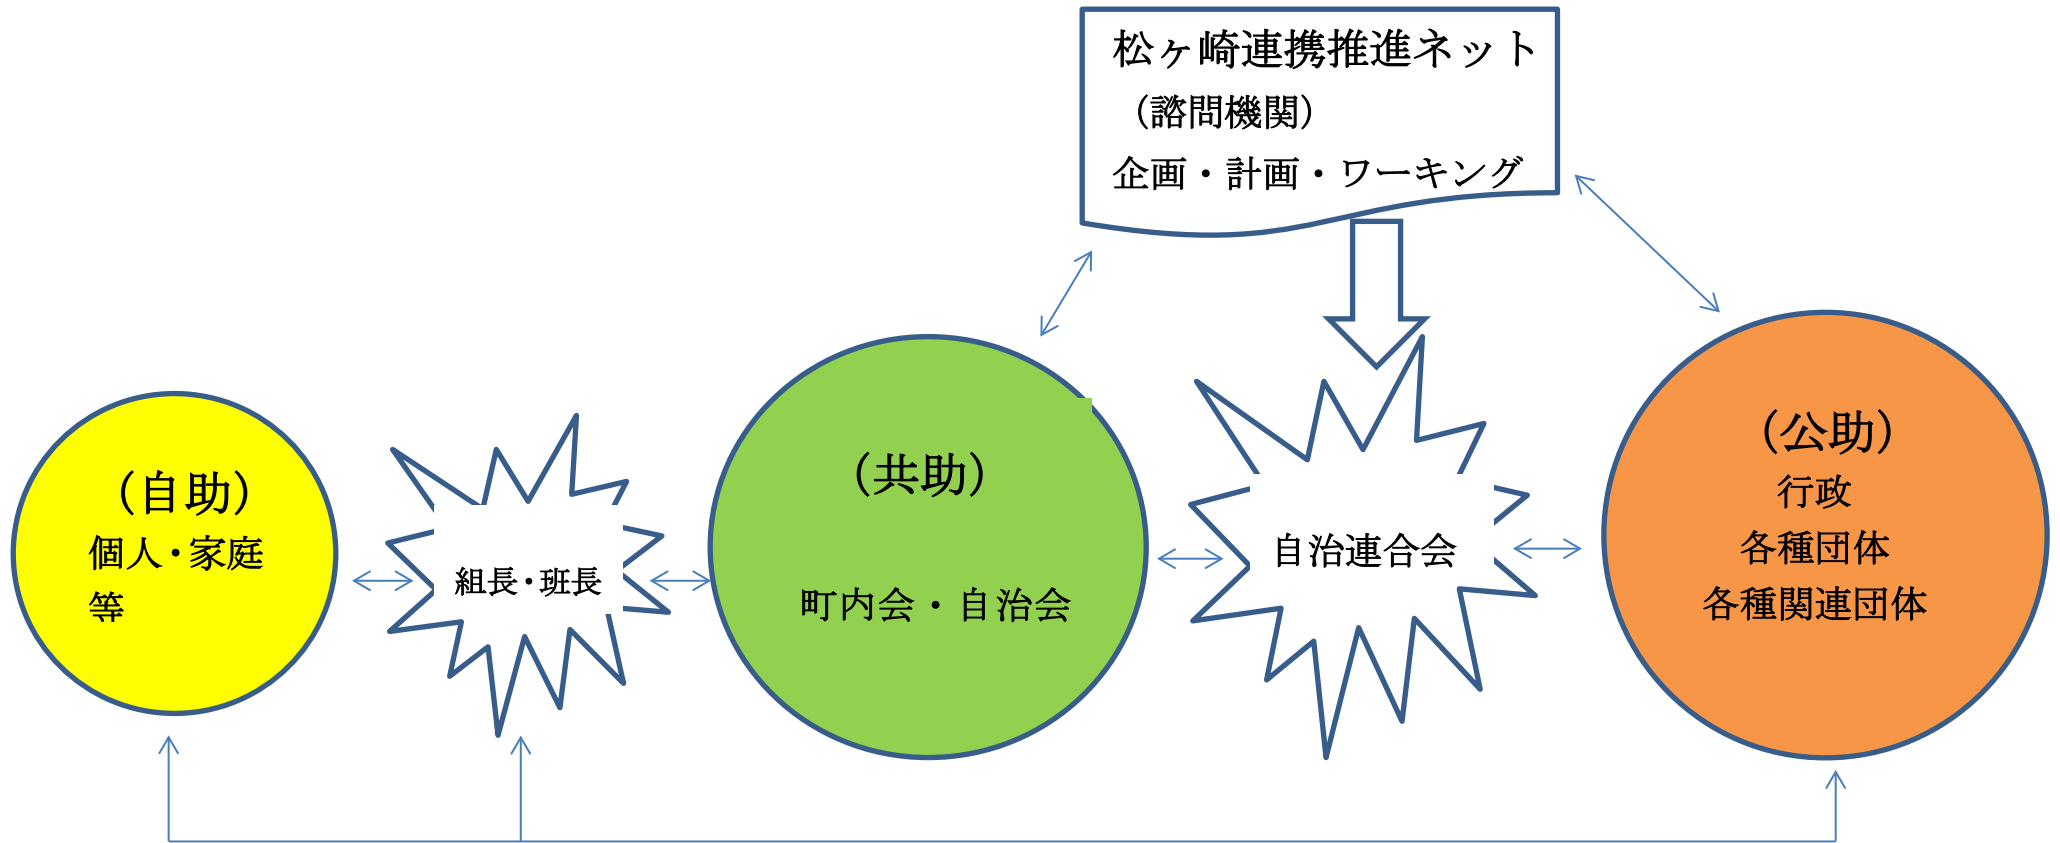

# 松ヶ崎学区体系図

**自治連合会**:本部役員、理事(各種団体長)、幹事(町内会長)

**町内会・自治会**:町内会長、副会長、会計、担当役員,他

**松ヶ崎連携推進ネット**世話人：自治連合会、自主防災連合会、京都工芸繊維大学  
幹事：市政協力委員会、おやじの会、まっちゃきネット  
事務局：工織大佐々木まちづくり研究室